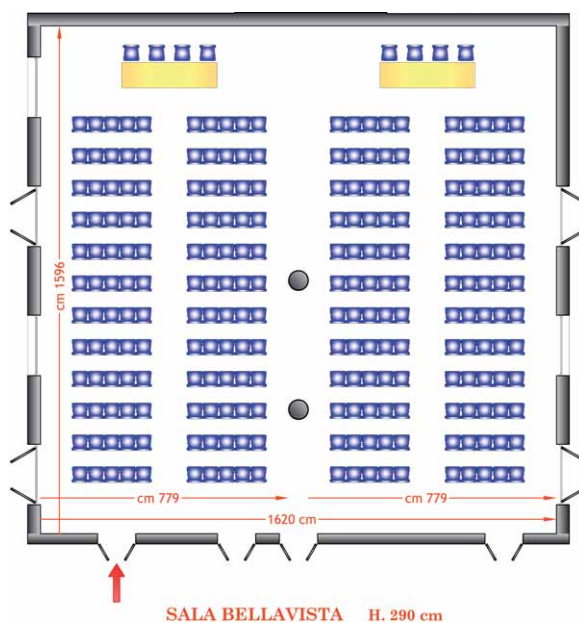

Villa Pace Park Hotel Bolognese è dotata di 4 sale convegni, con capacità totale di 440 posti, dotate di moderne tecnologie, con collegamento internet e connessione wireless.

La sala principale Bellavista è situata al piano terra, ad illuminazione naturale, con ampie vetrate sul parco, ha una capacità di 250 posti ed è separabile con una parete mobile Estfeller in due sale, ognuna per 130 persone

Attrezzatura base: acqua minerale, cancelleria, lavagna a fogli, schermo, 2 microfoni fissi e 2 microfoni radio, internet wi-fi e adsl, monitor TV e VHS.
Attrezzatura a richiesta: cabina regia, mt. 3.10x7.86 spazio da dedicare a più di un utilizzo. Teleproiettore, registrazione audio/video, videoconferenza, aree espositive accesso macchinari mq. 250

Villa Pace Park Hotel Bolognese has 4 meeting rooms with a total capacity up to 440 persons, fully equipped with modern technologies, internet and wireless availability. The main room Bellavista, with a capacity up to 250 persons, is on the ground floor, natural lighting and large windows facing the park and it can be divided by sliding wall into 2 rooms, each for 130 persons.

CAPACITÀ DELLE SALE / CAPACITY OF MEETING ROOMS

SALE CONGRESSUALI MEETING ROOMS	MQ SM	PIANO FLOOR	LUCE DAY-LIGHT	TEATRO THEATER	FERRO DI CAVALLO U-SHAPE	RETTANGOLARE BOARD ROOM	CLASSE CLASSROOM
							
COLONNE	130	-1		150	40	40	40
BELLA VISTA A	120	0	x	130	45	45	45
BELLA VISTA B	130	0	x	130	45	45	45
BELLA VISTA A + B	250	0	x	250			
VERDI	70	-1		40	25	25	25